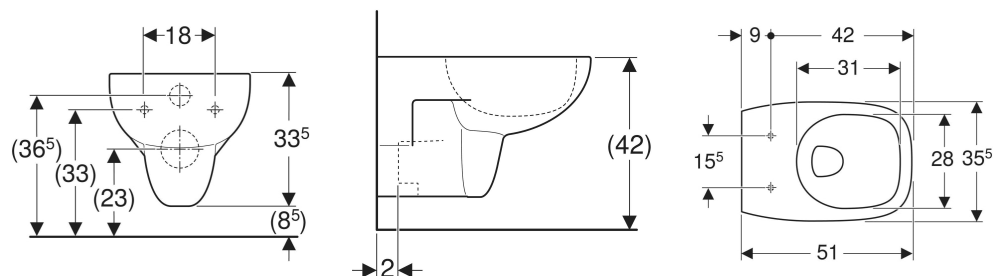

Vaso sospeso a cacciata Geberit Fantasia, Rimfree

DESTINAZIONI D'USO

- Per cassette di risciacquo da incasso
- Per passo rapido

PROPRIETÀ

- Sospeso
- Vaso a cacciata
- Vaso senza bordo di risciacquo con tecnologia di risciacquo Rimfree
- Risciacquo con 4 l

DATI TECNICI

Materiale	Vetrochina
Distanza dei fissaggi	18 cm
Regolabile in altezza	No

MATERIALE IN DOTAZIONE

- Vaso

DA ORDINARE SEPARATAMENTE

- Sedile del vaso

ACCESSORI

- Cannotto Geberit con morsetto
- Raccordo diritto Geberit con morsetto e cappuccio di copertura
- Set per allacciamento Geberit per WC sospeso, lunghezza 18,5 cm, con guarnizione a labbro
- Set per allacciamento Geberit per vaso sospeso, lunghezza 18,5 cm

INFO

- Risciacquo tasto grande a 4 litri

No. art.	Colore / superficie	B cm	H cm	T cm
500.908.00.1	Bianco	35.5	33.5	51